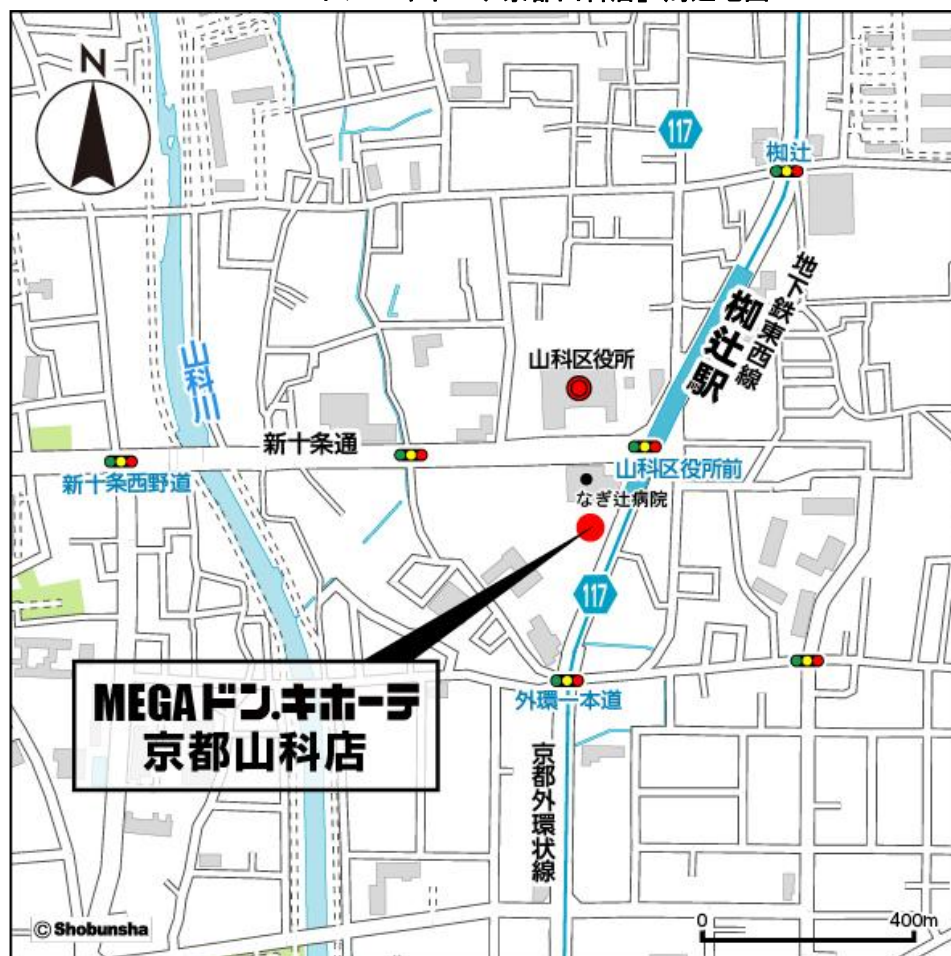

■店舗概要

名 称：「MEGAドン・キホーテ京都山科店」

営業時間：午前9時～翌午前0時

所在地：京都市山科区柳辻東潰10番1

交通：公共機関 / 京都市営地下鉄東西線 「柳辻駅」より徒歩約2分

車/阪神高速8号京都線「山科出入口」より約10分京都外環状線府道117号線沿い

開店日：2017年11月22日（水）午前10時30分

売場面積：3,676㎡

建物構造：鉄骨造 地上4階一部鉄筋コンクリート地下1階、うち営業フロアは2、3階

商品構成：食品、酒、日用消耗品、家庭雑貨品、化粧品、ブランド品、家電製品、衣料品、
玩具・バラエティ、カー用品、ペット用品、医薬品、他

駐車場：83台

駐輪場：211台

「MEGAドン・キホーテ京都山科店」周辺地図

■一般の方のお問合せ先

株式会社ドン・キホーテ

当社HP <<http://www.donki.com>>の「ご意見・お問い合わせ」フォームをご利用ください。

■報道関係の方からの問合せ先

株式会社ドンキホーテホールディングス
広報室

【電話】03-5725-7666

【E-mail】pr@donki.co.jp

ドンキホーテグループ