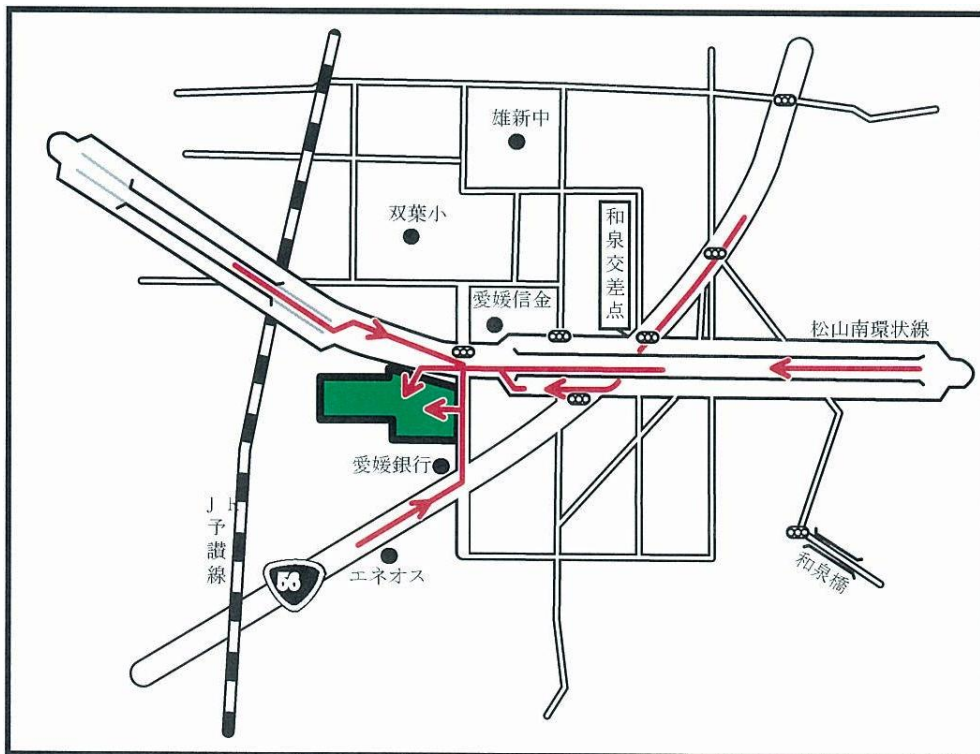

ドン・キホーテ松山店は、食品をはじめとする生活必需品から、ブランド品やパーティグッズなどの趣味嗜好性の高いアイテムまで、約45,000点の幅広い品揃えを激安価格で提供する総合ディスカウントストアです。営業時間も朝10時～深夜5時までと、時間を選ばず、ワンストップショッピングをお楽しみいただけます。

なお、当店の詳細につきましては、委細確定次第、改めてご案内申し上げます。

【店舗概要】

名称：「ドン・キホーテ松山店」
営業時間：午前10時～翌午前5時
所在地：愛媛県松山市土居田町133-1
交通：伊予鉄道郡中線「土居田」駅から徒歩約10分
国道56号線「和泉交差点」を西へ200m
開店日時：2月7日（土）午前10時
敷地面積：6,465.92㎡
延床面積：2,899.55㎡
売場面積：1,782.74㎡
建物構造：鉄骨造2階建（店舗部分は1階）
アイテム数：約45,000アイテム
商品構成：家電製品、食品、日用雑貨品、
時計・宝飾・ブランド品、アパレル、
玩具バラエティグッズ、スポーツ用品
文具、ほか
駐車場：106台

「ドン・キホーテ松山店」周辺地図

ドン・キホーテグループ

ドン・キホーテ松山店へのご来店ルート

※ 南側及び、西側は住宅地になっておりますので、上記ルートにてご来店いただきますよう、お願いいたします。またオープン時には混雑が予想されますので、なるべく公共交通機関をご利用いただきますよう、お願いいたします。

最寄駅：伊予鉄道郡中線「土居田」駅下車 徒歩約10分

最寄バス停：伊予鉄道バス「和泉北」停留所下車 徒歩約3分