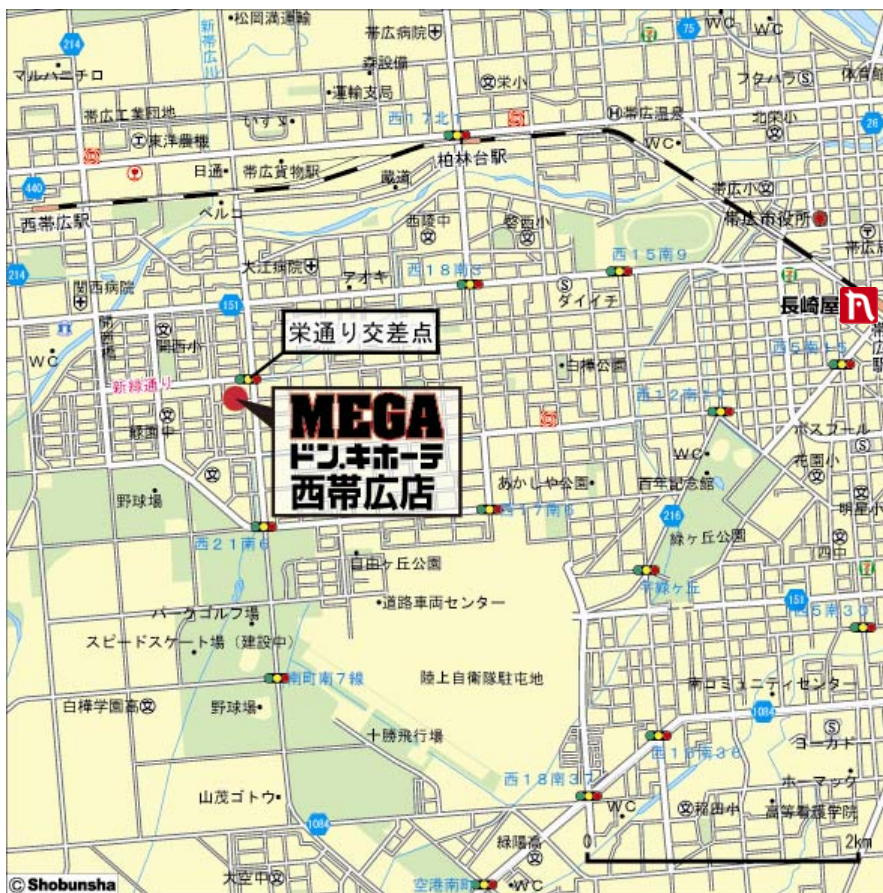

ドン・キホーテグループ

「MEGA ドン・キホーテ西帯広店」周辺地図

ドン・キホーテグループとは

当社グループは、総合ディスカウントストア「㈱ドン・キホーテ」、「ビッグワン㈱」、総合スーパー「㈱長崎屋」、ホームセンター「ドイト㈱」、テナント賃貸業「㈱パウ・クリエーション」、IT関連業「㈱リアリット」などで構成されている企業集団です。「ビッグコンビエンス&ディスカウントストア」を事業コンセプトとする時間消費型小売業「ドン・キホーテ」を中核企業として、創業以来「お客さま第一主義」を企業原理に掲げ、「企業価値の拡大」を経営の基本方針として事業活動を展開しています。

<本リリースに関するお問合せ先>

株式会社ドン・キホーテ広報課 ほうせんぼう 宝泉坊 【電話】03-5381-7592 【E-mail】pr@donki.co.jp