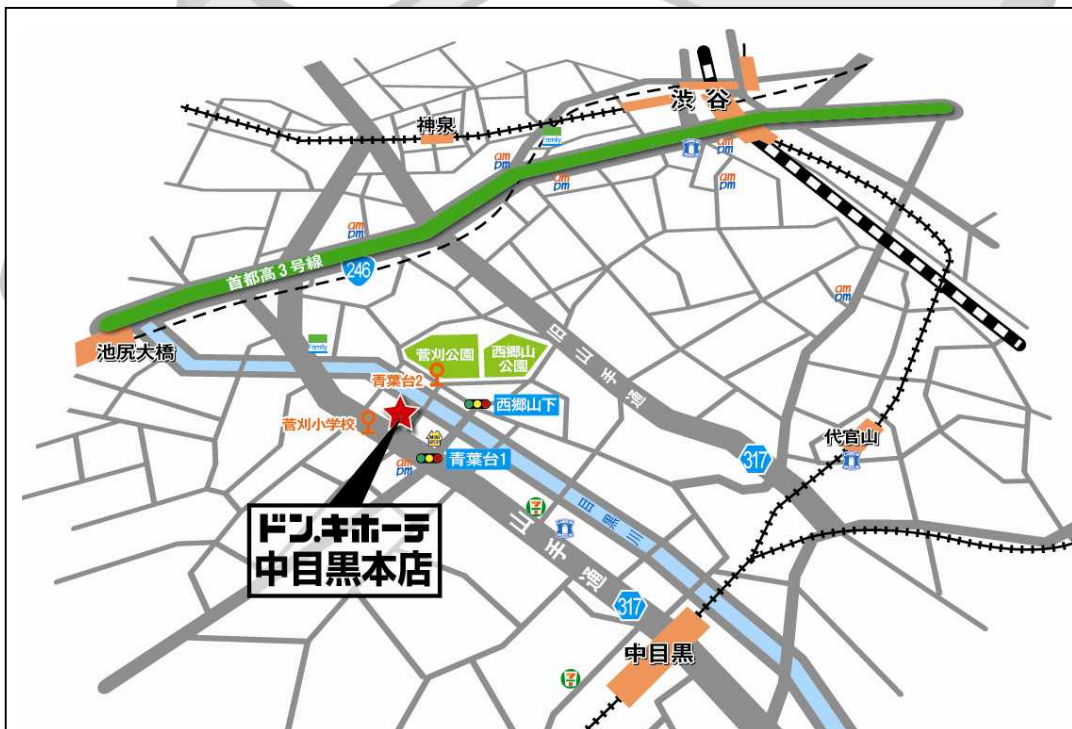

ドン・キホーテグループ

■ドン・キホーテ中目黒本店の概要

名 称：「ドン・キホーテ中目黒本店」

営業時間：24時間営業

所在地：東京都目黒区青葉台 2-19-10

交通：東京メトロ日比谷線、東急東横線「中目黒駅」より徒歩約10分
東急田園都市線「池尻大橋駅」より徒歩約10分

開店日時：9月11日（金）午前10時

敷地面積：3,504.0 m²

延床面積：18,962.0 m²

売場面積：2,970.0 m²

建物構造：鉄骨鉄筋コンクリート造 地上7階地下2階（店舗は1、2階）

アイテム数：約45,000アイテム

商品構成：家電製品、食品、日用雑貨品、化粧品、薬品、時計・宝飾・ブランド品、
アパレル、玩具、スポーツ用品、文具ほか

駐車場：164台（施設共用）

<本件に関するお問合せ先>

株式会社ドン・キホーテ

【電話】03-5725-7532（代表）

または、当社HP (<http://www.donki.com>) の「ご意見・お問い合わせ」フォームをご利用ください。