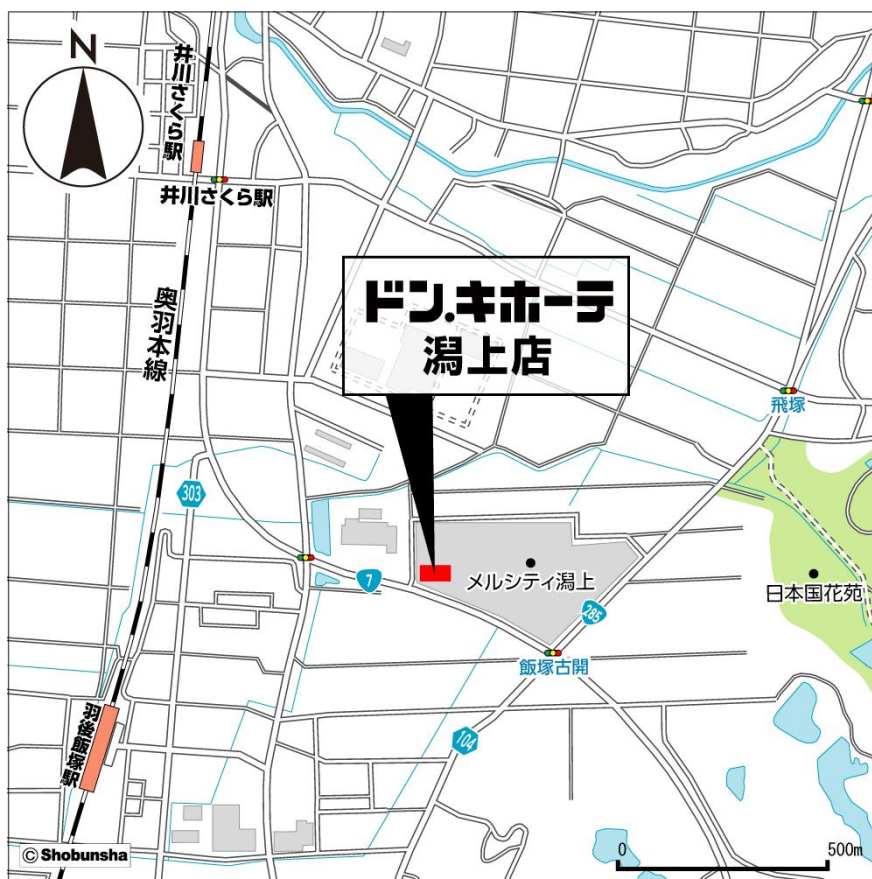

潟上市内に初出店となるドン・キホーテ潟上店は、市の北東部に位置するショッピングモール「メルシティ潟上」内への出店となります。「メルシティ潟上」は2本の国道に面したアクセスしやすい立地と、約20の商業施設が入居し、多目的に訪れることのできる高い利便性から、近隣にお住まいの方だけではなく、秋田市北部や、能代市など県北からのお客さまにもご来店いただけます。

同店は、幅広い年代のお客さまにご利用いただくため、食品や日用消耗品などの生活必需品を他店を圧倒する驚安価格で提供します。また、ドン・キホーテならではのバラエティ豊かな商品群を取り揃え、お客さまの多種多様なニーズに対応するほか、シングル層からニューファミリー層に向けて、化粧品やスマートフォンアクセサリなどを充実させています。取り扱いのない商品でも、お客さまからご要望があれば、可能な範囲で細かく取り入れていき、地域に根差した店舗を目指します。また、店内装飾はPOP展開等に秋田名物を取り入れるなどアミューズメント性溢れる演出を施しています。

## ■店舗概要

名 称：「ドン・キホーテ潟上（かたがみ）店」

営業時間：午前9時～翌午前0時

所在地：秋田県潟上市飯田川飯塚字上堤敷 69-13

交通：公共交通機関／JR 奥羽本線「井川さくら駅」より 徒歩約 18 分  
車／秋田自動車道「昭和男鹿半島 IC」より約 8 分

開 店 日：2020 年 2 月 14 日（金）

売 場 面 積：1,815 m<sup>2</sup>

建 物 構 造：鉄骨造地上 1 階建て

商 品 構 成：食品、酒、日用消耗品、家庭雑貨品、衣料品、化粧品、玩具、カー用品、ブランド品、家電製品、ペット用品、他

駐 車 台 数：900 台（施設共有）

駐 輪 台 数：194 台（施設共有）

ドン・キホーテ潟上店 周辺地図